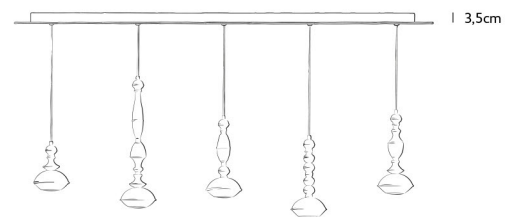

## benben parts

BB.BULB.LED      benben GU10 LED bulb 5,5W 2700K / 350 lm

- BB.CECO.1-9L.R.BL (f) ceiling cover black for 1-9 lamps Ø 14,5cm
- BB.CECO.1-9L.R (f).WH ceiling cover white for 1-9 lamps Ø 14,5cm
- BB.CECO.1L.R.BL (a) ceiling cover black for 1 lamp Ø 11,5cm
- BB.CECO.1L.R.WH (a) ceiling cover white for 1 lamp Ø 11,5cm
- BB.CECO.2L.R.BL (b) ceiling plate black for 2 lamps Ø 14,5cm
- BB.CECO.2L.R.WH (b) ceiling plate white for 2 lamps Ø 14,5cm
- BB.CECO.3L.R.BL (c) ceiling plate black for 3 lamps Ø 30cm
- BB.CECO.3L.R.WH (c) ceiling plate white for 3 lamps Ø 30cm
- BB.CECO.5L.L.BL (h) ceiling plate black for 5 lamps 140x12cm
- BB.CECO.5L.L.WH (h) ceiling plate white for 5 lamps 140x12cm
- BB.CECO.5L.R.BL (d) ceiling plate black for 5 lamps Ø 40cm
- BB.CECO.5L.R.WH (d) ceiling plate white for 5 lamps Ø 40cm
- BB.CECO.7L.R.BL (e) ceiling plate black for 7 lamps Ø 50cm
- BB.CECO.7L.R.WH (e) ceiling plate white for 7 lamps Ø 50cm
- BB.S-HOOK.BL (g) s-hook black for 1 fixture
- BB.S-HOOK.WH (g) s-hook white for 1 fixture

(a) BB.CECO.1L.R.\*

(b) BB.CECO.2L.R.\*

(c) BB.CECO.3L.R.\*

(d) BB.CECO.5L.R.\*

(e) BB.CECO.7L.R.\*

(f) BB.CECO.1-9L.R.\*

(g) BB.S-HOOK.\*

(g+f)

Top view ceiling plate

Inner box

(h) BB.CECO.5L.L.\*